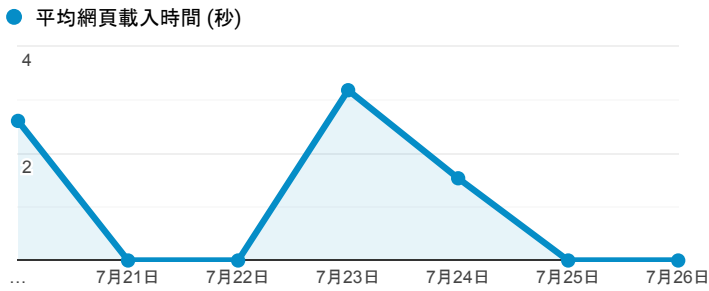

報表03\_內容

2020年7月20日 - 2020年7月26日

所有使用者  
100.00% 個工作階段

網頁載入平均需時 (秒)

瀏覽量 (依網頁分組)

網頁載入平均需時 (秒)和瀏覽量 (依 網頁 分組)

網頁	平均網頁載入時間 (秒)	網頁瀏覽量
/index_detail.aspx?srv=3&category=10	4.81	15
/index_detail_share.cshtml?id=3CCBC2E651C98C0F	2.98	7
/	1.71	501
/ePortfolio/ilifeLib.cshtml	0.00	6
/ePortfolio/ilifeLib.cshtml?ln=zh_TW	0.00	10
/ePortfolio/ilifeLibCheckout.cshtml	0.00	1
/ePortfolio/ilifeLibRequest.cshtml	0.00	1
/ePortfolio/ilifeStu.cshtml	0.00	8
/ePortfolio/ilifeStu.cshtml?ln=en_US	0.00	1
/ePortfolio/ilifeStu.cshtml?ln=zh_TW	0.00	47

造訪和新造訪率 (依 關鍵字 分組)

關鍵字	工作階段	新工作階段百分比
(not provided)	201	91.04%

網頁載入平均需時 (秒) (依瀏覽器分組)

瀏覽器	平均網頁載入時間 (秒)
Chrome	2.19